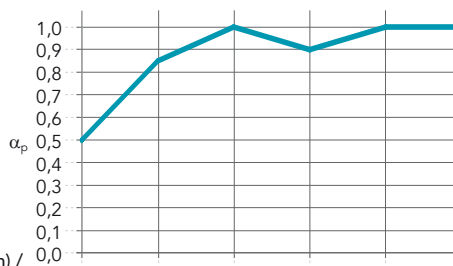

### Geluidsabsorptie

$\alpha_w$ : 1,00 (Klasse A)

Kantafwerking: Dikte (mm) /  
Afhanghoogte (mm)

	125 Hz	250 Hz	500 Hz	1000 Hz	2000 Hz	4000 Hz	$\alpha_w$	Absorptieklasse	NRC
A: 20 / 205	0,50	0,85	1,00	0,90	1,00	1,00	1,00	A	1,00